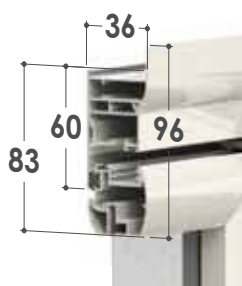

**Se suministra:** a medida

**Nota:** una gestión eficaz en la protección de los espacios más amplios mediante el uso de hasta 9 hojas, para un cierre máximo de 6,30 metros, con varias combinaciones de apertura, tanto centrales como laterales

## Características principales

- Amplitud máxima de la hoja aconsejada: 800 mm
- Posibilidad de combinaciones de hasta 9 hojas de 700 mm
- Configuraciones también con apertura central
- Pomos de apertura presentes y hojas alternas
- Bisagras de aluminio extruido
- Carrito de acero dotados de cojinetes de nylon que garantizan una gran fluidez en el deslizamiento
- Guía inferior plata