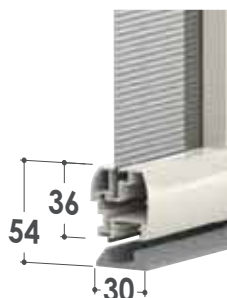

# LIBRA

Mosquitera de hojas plegables en forma de libro

**Sistema de apertura:** de hoja batiente magnética y empaquetado de las hojas a forma de libro, con pomo

**Adecuada para:** grandes dimensiones

**Red:** de aluminio, bruñida de serie (plateado opcional) se puede pedir también en fibra de vidrio o acero inoxidable, red negra **STRONG**, Tuffscreen™, PetScreen

## Características principales

- Amplitud máxima de la hoja aconsejada: 800 mm
- Posibilidad de combinaciones de hasta 9 hojas de 700 mm
- Configuraciones también con apertura central
- Pomos de apertura presentes y hojas alternas
- Bisagras de aluminio extruido
- Carrito de acero dotados de cojinetes de nylon que garantizan una gran fluidez en el deslizamiento
- Guía inferior plata