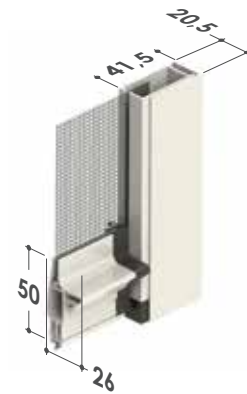

Sistema de apertura: de cadena, también con Sistema "PUSH UP" (modelo Ketty Plus)

Cajón: redondeado de 55 mm o cuadrado de 50 mm, también en versión con guías telescópicas para la instalación en huecos que no cuadran perfectamente (mod. Ketty Plus)

Adecuada para: ventana y puerta acristalada

Botón: sí

Red: en fibra de vidrio de serie, se suministra soldada y ribeteada en los bordes. En lugar de la red se puede pedir la inserción de telas oscurecedoras, filtrantes y a rayas. **Las telas oscurecedoras y filtrantes se destinan al uso interno y se suministran sin botones, que se deberán solicitar con el pedido como opcionales.**

Se suministra: a medida

Opción: es posible solicitar un doble mando para poder abrir también desde el exterior, para todos los modelos.

KETTY PLUS 55

■ Cajón de 55

De serie

Sistema PUSH UP

- Sistema de apertura "PUSH UP", presionar hacia abajo
- Guías telescópicas

KETTY PLUS 50

■ Cajón de 50

De serie

Sistema PUSH UP

- Sistema de apertura "PUSH UP", presionar hacia abajo
- Guías telescópicas

KETTY 55

■ Cajón de 55

KETTY 50