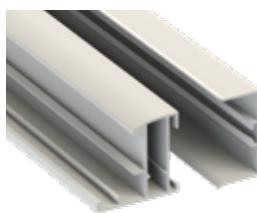

FUNCIONES Y OPCIONES

■ DE SERIE

- Red de aluminio bruñida
- Bastidor en "Z"
- Verificación para pala (ZPF21X) para hojas múltiples
- Registro de regulación

■ A PETICIÓN

- Perfil compensador
- Red de aluminio plateada
- Red de fibra de vidrio
- Red en acero inoxidable
- Red negra STRONG
- Tuffscreen™
- PetScreen
- Baquelita
- Policarbonato
- Plancha de aluminio
- Bastidor a "L"
- Altura del travesaño a elección

Perfil compensador
ZAP02F + ZAT01X