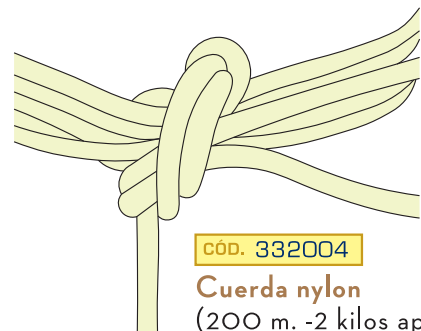

CÓD. 332002

Juego cantoneras para montante (unidad)
Colores: blanco - marrón - verde 6009

CÓD. 332006

Listón de madera para montante de pvc,
unidad para enterizo (metro)

CÓD. 332003

Tirador de plástico (unidad)
Colores: blanco - marrón nogal -
verde 6009

CÓD. 332009

Freno metálico (unidad)

CÓD. 332010

Freno plástico (unidad)

CÓD. 332004

Cuerda nylon
(200 m. -2 kilos aprox.-)
Colores: estándar tricolor - beige -
blanco - marrón - negro - verde

CÓD. 332014

Cuerda cáñamo (metro)