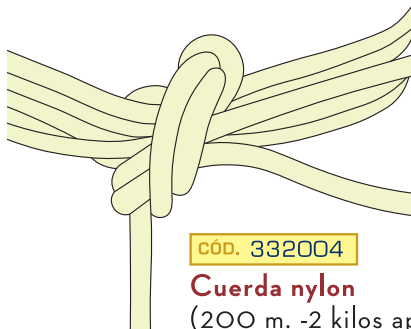

VERDE RÚSTICO

CÓD. 333030

Montante (ancho x 10 unidades 3 m.)

CÓD. 332001

Polea metálica para montante (unidad)

Colores: zincado - bricomatizada - madera oregón - marrón - verde 6009

CÓD. 332003

Tirador de plástico (unidad)

Colores: blanco - marrón nogal - verde 6009

CÓD. 332009

Freno metálico (unidad)

CÓD. 332010

Freno plástico (unidad)

CÓD. 332004

Cuerda nylon
(200 m. -2 kilos aprox.-)

Colores: estándar tricolor - beige - blanco - marrón - negro - verde

CÓD. 332014

Cuerda cáñamo (metro)

CÓD. 332008

Gancho persiana
(unidad de metro en rollo)