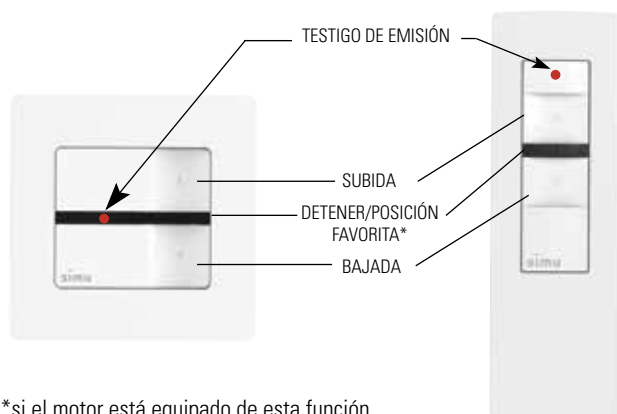

CARACTERÍSTICAS TÉCNICAS

*si el motor está equipado de esta función

ALIMENTACIÓN	Pila 3V CR2430
ALCANCE RADIO	Mural : 150 m en campo libre 15 m a través de 2 muros de hormigón Móvil: 200 m en campo libre 20 m a través de 2 muros de hormigón
DIMENSIONES	Mural: 80 x 80 x 10 mm Móvil: 125 x 40 x 15 mm
TEMPERATURA DE FUNCIONAMIENTO	-10° / +60°C
FRECUENCIA RADIO	433.42 MHz
ÍNDICE DE PROTECCIÓN	IP30
CLASE PRODUCTO	III
COMPATIBILIDAD	Motores y receptores SIMU-Hz

REFERENCIAS

DESIGNACIÓN	REFERENCIA
MURAL 1 CANAL	x1 2008369
	x10 2008370
	x100 2008495
MÓVIL 1 CANAL	x1 2008799

COLECCIÓN DE MARCOS DE COLORES PARA PERSONALIZAR SU EMISOR

	Antracita	Topo	Rojo frambuesa	Azul mineral	Aluminio cepillado	Madera zebrano	Flor de Lis	Cebra	Antracita cromo
Marcos para mural	9019766	9019767	9019768	9019769	9019770	9019771	9019772	9019773	9019774
Marcos para móvil	9019775	9019776	9019777	9019778	9019779	9019780	9019781	9019782	9019783

Los marcos se empaquetan por unidad.

DISPER·LUX
PERSIANES · PORTES · MOSQUITEROS