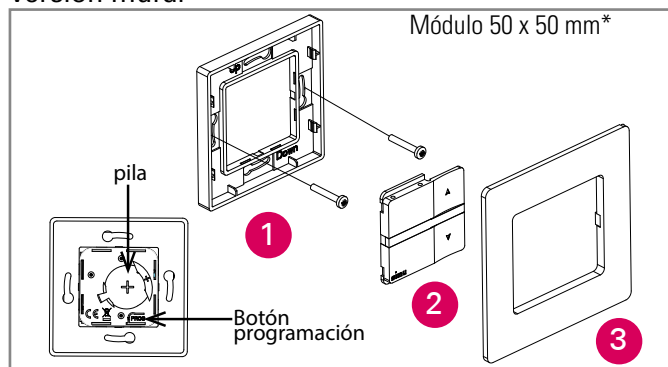

El mando a distancia: compacto, ergonómico y práctico, ofrece una agradable sujeción en la mano y también se puede colgar en el muro, gracias a su soporte imantado.

Elegante: a la vez sobrio y moderno, este nuevo emisor se integra fácilmente en todos los estilos de interior. Asimismo una colección de marcos con decoraciones y colores modernos permite personalizar sus emisores y aportar un toque único a su decoración de interior. Encuentre esta firma en todos los emisores de la nueva colección SIMU-Hz.

Un toque de confort: memorice una posición favorita en su persiana o su toldo y actívela con una simple pulsación en la tecla detener.

SIMU-Hz
technology

PROGRAMACIÓN Y MONTAJE

Versión mural

- 1 Fijar el soporte en el muro (tornillos no proporcionados)
- 2 Enclipsar el módulo de mando Hz
- 3 Enclipsar el marco

* Módulo compatible con los marcos de aparatos eléctricos del mercado 50x50 mm, gracias a la oferta "accesorios DIN" (consultarnos).

Versión móvil

- 1 Fijar el soporte en el muro (tornillos no proporcionados)
- 2 Colocar el mando a distancia Hz en su soporte mural (facilitado por el imán integrado)