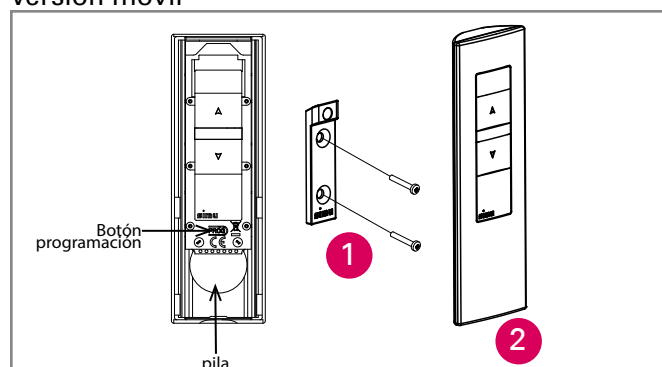

Un toque de confort: memorice una posición favorita en su persiana o su toldo y actívela con una simple pulsación en la tecla detener.

SIMU-Hz
technology

PROGRAMACIÓN Y MONTAJE

Versión mural

- 1 Fijar el soporte en el muro (tornillos no proporcionados)
- 2 Enclipsar el módulo de mando Hz
- 3 Enclipsar el marco

* Módulo compatible con los marcos de aparatos eléctricos del mercado 50x50 mm, gracias a la oferta "accesorios DIN" (consultarnos).

Versión móvil

- 1 Fijar el soporte en el muro (tornillos no proporcionados)
- 2 Colocar el mando a distancia Hz en su soporte mural (facilitado por el imán integrado)